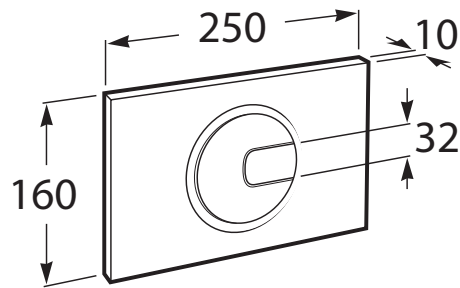

IN-WALL

PL4 DUAL (ONE) - Placa de accionamiento con descarga dual

MEDIDAS

Longitud	250 mm
Altura	160 mm

COLORES Y ACABADOS

PVPR (IVA INCLUIDO)

97,89 €

DIBUJOS TÉCNICOS

CARACTERÍSTICAS

PL4 DUAL (ONE) - Placa de accionamiento con descarga dual para sistemas de instalación "ONE" de Roca. Sin necesidad de utilizar herramientas para la instalación.

Número de pulsadores: 2

COMPATIBLE

DUPLO WC ONE
FREESTANDING - Bastidor
con cisterna autoportante
de doble descarga para
inodoro suspendido. Codo
de 90 ° / 110 °

890077020

DUPLO WC ONE
COMPACT - Bastidor con
cisterna compacta
empotrable de doble
descarga para inodoro
suspendido. Codo de 90 ° /
110 °

890073020

DUPLO WC ONE - Bastidor
con cisterna compacta
empotrable de doble
descarga para inodoro
suspendido. Codo de 90 ° /
110 °

890070020

Kit de adaptación para
placas de accionamiento

890064000

In-Wall